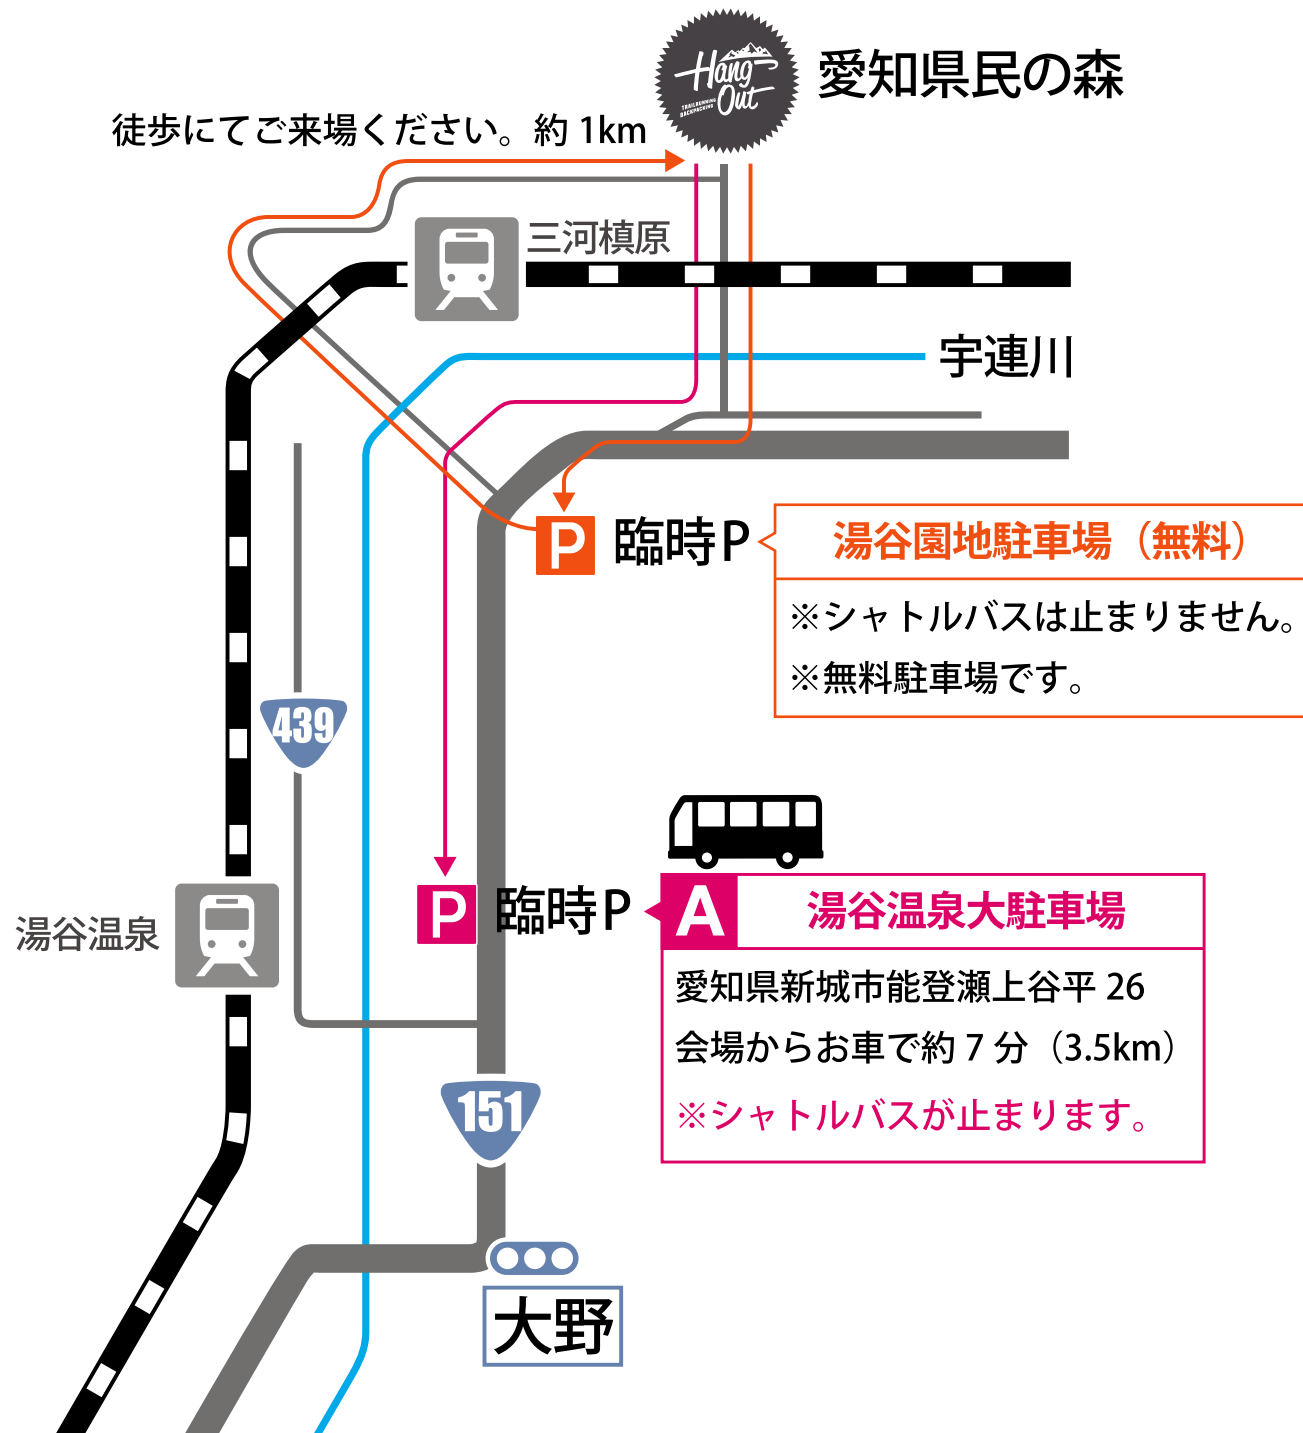

# 愛知県民の森

徒歩にてご来場ください。約 1km

## A 湯谷温泉大駐車場

愛知県新城市能登瀬上谷平 26  
会場からお車で約 7 分 (3.5km)

  
←  
**HANGOUT**  
来場者用  
臨時駐車場  
**湯谷温泉  
大駐車場**

交差点に看板あり

**14日** 湯谷温泉大駐車場から会場まで  
シャトルバスがございました。

- シャトルバスは 20 分間隔で運行しています。
- シャトルバスへの乗客が少ない場合には、  
待ち時間が発生する場合がございます。
- 湯谷温泉大駐車場からの始発は 8:20 から運行開始いたします。
- 会場からの最終便は 16:00 会場発となります。  
乗り遅れなどございませんよう、お気をつけください。